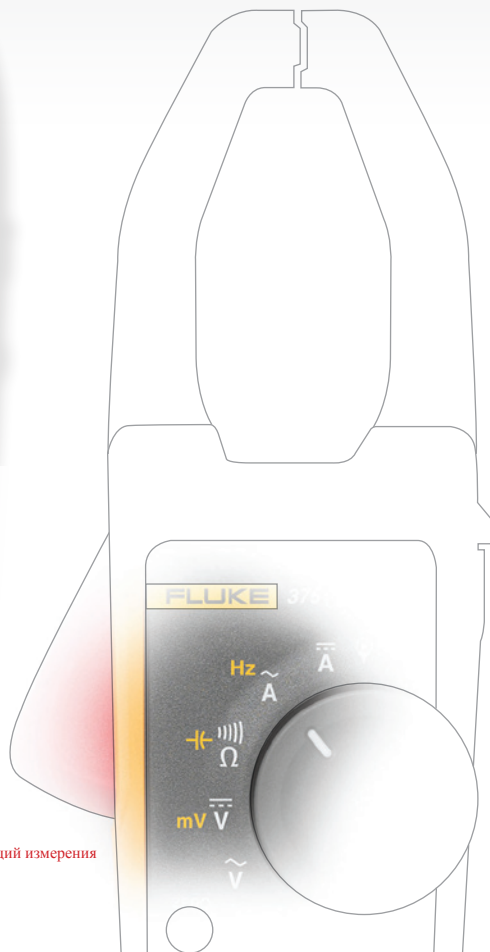

Расширенный набор функций измерения