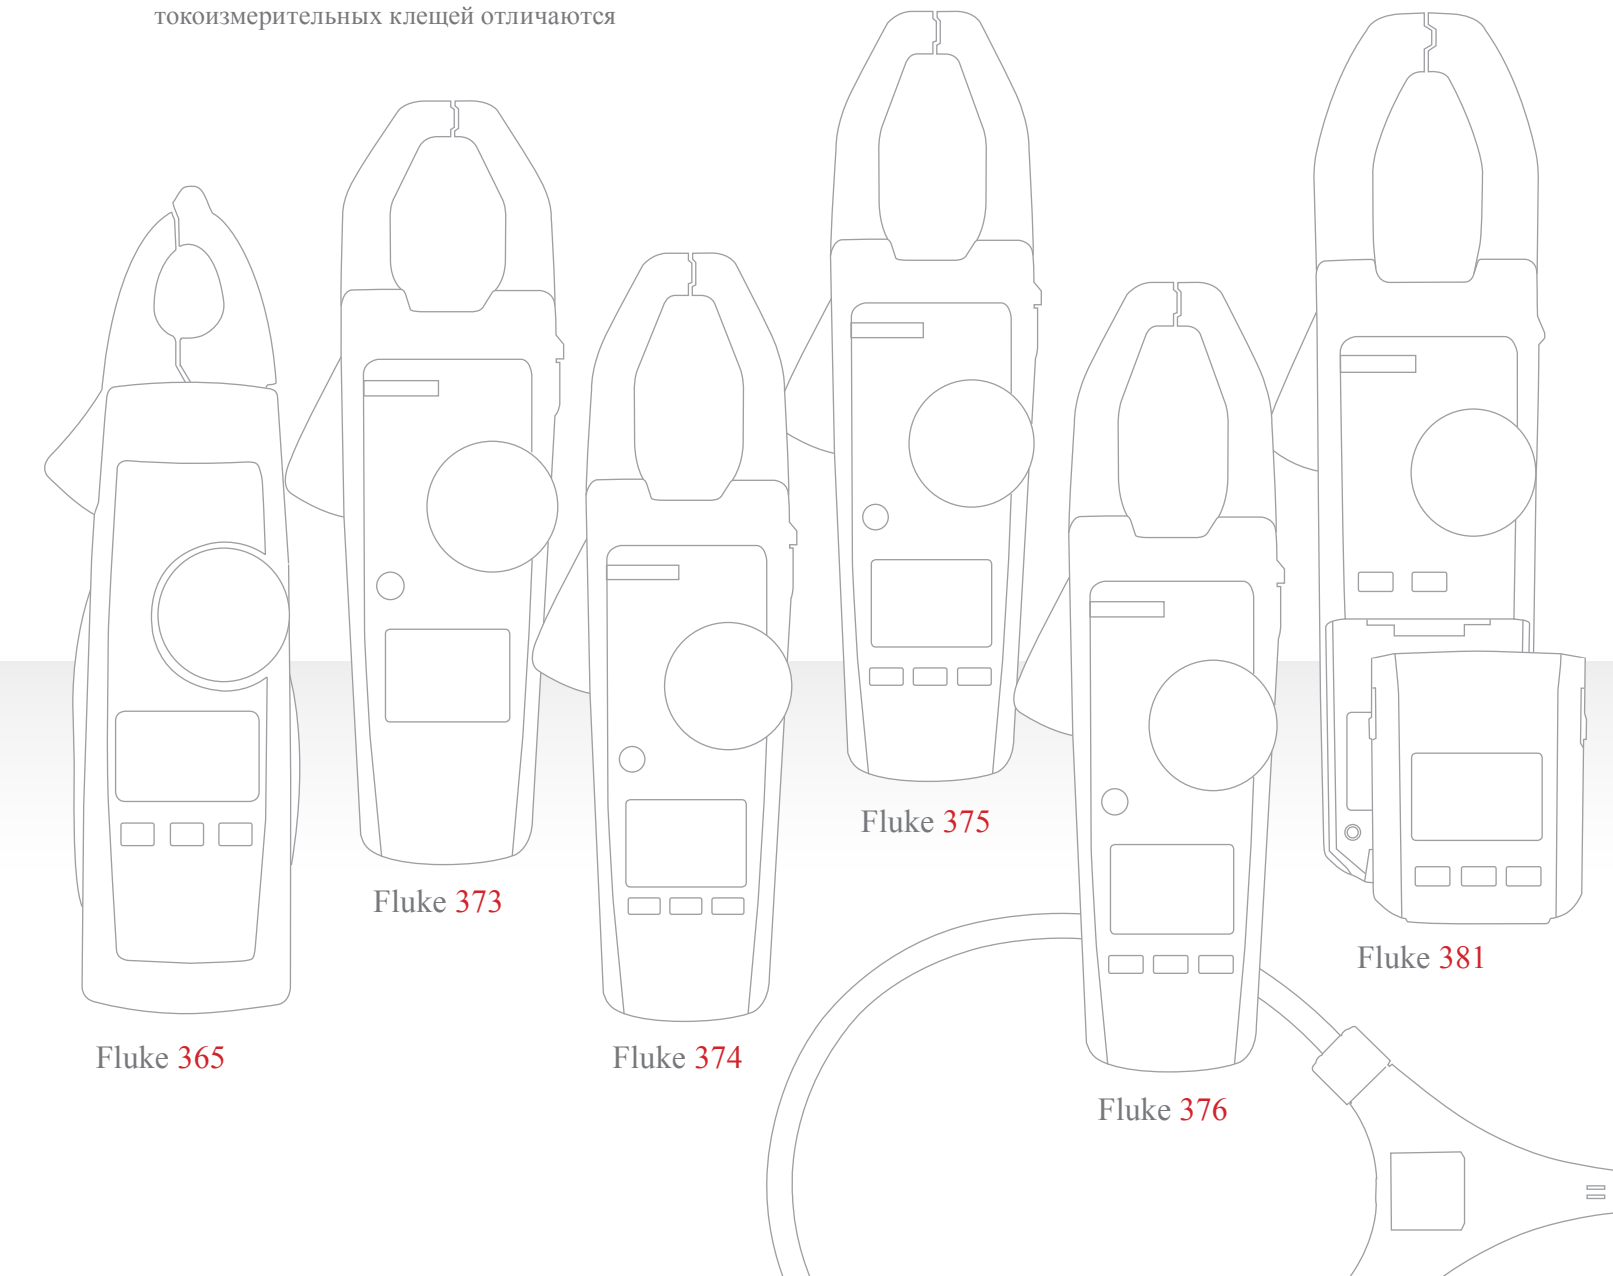

Это свежее обновление семейства токоизмерительных клещей нашей компании обеспечивает великолепные функциональные возможности, которые отвечают наиболее требовательным условиям работы.

Электрический шкаф плотно забит оборудованием? Модель Fluke 365 имеет компактный съемный зажим, а четыре другие модели могут оснащаться гибким токоизмерительным датчиком iFlex, что позволяет использовать их в условиях плотно расположенных проводов и на проводниках большого сечения.

Нужны дополнительные руки? Модель Fluke 381 оснащена съемным дисплеем, позволяющим проводить дистанционные измерения.

Все шесть моделей наших новых токоизмерительных клещей отличаются

улучшенными базовыми характеристиками, такими как большой дисплей с подсветкой, поддержка стандарта истинного среднеквадратичного значения и прочный корпус. Кроме того, пять из этих моделей соответствуют категории безопасности CAT IV.

В этом действительно универсальном семействе токоизмерительных клещей новые технологии сочетаются с безопасностью и учетом ваших потребностей. Мы стремимся сделать вашу жизнь безопаснее

Сравнительная таблица

	Fluke 381	Fluke 376	Fluke 375	Fluke 374	Fluke 373	Fluke 365
Гибкий токоизмерительный датчик iFlex™	В комплекте	В комплекте	Совместим	Совместим	—	—
Переменный ток (клещи)	Шкала	999,9 А	999,9 А	600,0 А	600,0 А	200,0 А
	Погрешность	2 % ± 5 ед. мл. разр.	2 % ± 5 ед. мл. разр.	2 % ± 5 ед. мл. разр.	2 % ± 5 ед. мл. разр.	2 % ± 5 ед. мл. разр.
Переменный ток (iFlex™)	Шкала	2500,0 А	2500,0 А	2500,0 А	2500,0 А	—
	Погрешность	3 % ± 5 ед. мл. разр.	3 % ± 5 ед. мл. разр.	3 % ± 5 ед. мл. разр.	3 % ± 5 ед. мл. разр.	—
Постоянный ток	Шкала	999,9 А	999,9 А	600,0 А	600,0 А	200,0 А
	Погрешность	2 % ± 5 ед. мл. разр.	2 % ± 5 ед. мл. разр.	2 % ± 5 ед. мл. разр.	2 % ± 5 ед. мл. разр.	2 % ± 5 ед. мл. разр.
Напряжение переменного тока	Шкала	1000,0 В	1000,0 В	600,0 В	600,0 В	600,0 В
	Погрешность	1,5 % ± 5 ед. мл. разр.	1,5 % ± 5 ед. мл. разр.	1,5 % ± 5 ед. мл. разр.	1,5 % ± 5 ед. мл. разр.	1 % ± 5 ед. мл. разр.
Напряжение постоянного тока	Шкала	1000,0 В	1000,0 В	600,0 В	600,0 В	600,0 В
	Погрешность	1 % ± 5 ед. мл. разр.	1 % ± 5 ед. мл. разр.	1 % ± 5 ед. мл. разр.	1 % ± 5 ед. мл. разр.	2 % ± 5 ед. мл. разр.
Сопротивление	Шкала	60000 Ом	60000 Ом	60000 Ом	60000 Ом	60000 Ом
	Погрешность	1 % ± 5 ед. мл. разр.	1 % ± 5 ед. мл. разр.	1 % ± 5 ед. мл. разр.	1 % ± 5 ед. мл. разр.	1 % ± 5 ед. мл. разр.
Частота	5-500 Гц	5-500 Гц	5-500 Гц	—	—	—
Диапазон мВ переменного тока	—	Да	Да	—	—	—
Целостность	≤ 30 Ом	≤ 30 Ом	≤ 30 Ом	≤ 30 Ом	≤ 30 Ом	≤ 30 Ом
Емкость	—	От 1 мкФ до 1000 мкФ	От 1 мкФ до 1000 мкФ	От 1 мкФ до 1000 мкФ	От 10 мкФ до 1000 мкФ	—
Съемный дисплей	—	—	—	—	—	—
Реакция на переменный ток	Истинное среднеквадратичное значение	Истинное среднеквадратичное значение	Истинное среднеквадратичное значение	Истинное среднеквадратичное значение	Истинное среднеквадратичное значение	Истинное среднеквадратичное значение
Пусковой бросок	Да	Да	Да	Да	—	—
Подсветка	Да	Да	Да	Да	Да	Да
Функция удержания данных	Да	Да	Да	Да	Да	Да
Мин./макс/средн.	Да	Да	Да	Да	—	—
Фильтр низких частот	Да	Да	Да	—	—	—
В x Ш x Г (мм)	280 x 88 x 50	248 x 85 x 45	248 x 85 x 45	248 x 85 x 45	232 x 85 x 45	225 x 65 x 46
Макс. диаметр провода	34 мм (750 круг. мил)	34 мм (750 круг. мил)	34 мм (750 круг. мил)	34 мм (750 круг. мил)	32 мм (750 круг. мил)	18 мм
Масса (г)	540	375	375	375	370	275
Номинальная категория безопасности	CAT IV 600 В, CAT III 1000 В	CAT IV 600 В, CAT III 1000 В	CAT IV 600 В, CAT III 1000 В	CAT IV 600 В, CAT III 1000 В	CAT IV 300 В, CAT III 600 В	CAT III 600 В
Гарантия	3 года	3 года	3 года	3 года	3 года	3 года

Компания Fluke Corporation является мировым лидером в производстве, продаже и обслуживании электронных измерительных приборов и сопутствующего программного обеспечения. Компания Fluke является лидером в отрасли производства токоизмерительных клещей, сочетающих инновационную конструкцию и точность работы с высокой прочностью и максимальной безопасностью. Поэтому токоизмерительные клещи Fluke - самые популярные клещи в мире.

Fluke Corporation
P.O. Box 9090
Everett, WA USA 98206
Web: www.fluke.com

Fluke Europe B.V.
P.O. Box 1186
5602 BD Eindhoven
The Netherlands
Web: www.fluke.eu